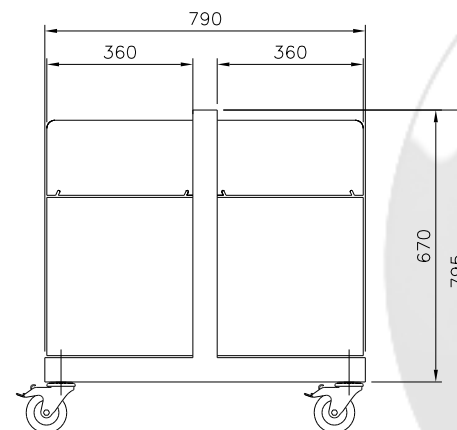

MODELO A 2 CARAS

MODELO A 1 CARA

Mesa de cuentos Neruda, totalmente metálica, formada por pies soporte invertido, travesaño, estante recto con cartelas divisorias y cajón fijo expositor.

Puede ser a una o a dos caras.

Opcional, ruedas giratorias con freno.

Medidas

MODELO A 2 CARAS

MODELO A 1 CARA