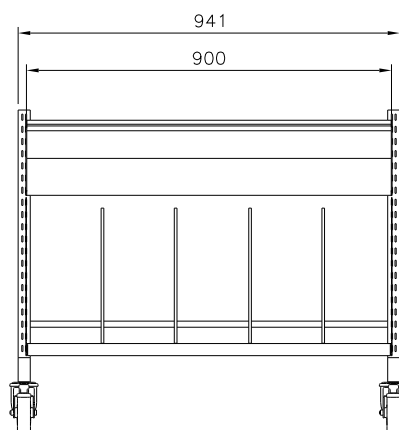

MODELO A 2 CARAS

MODELO A 1 CARA

Mesa de cuentos Neruda, totalmente metálica, formada por pies soporte invertido, travesaño, estante recto con cartelas divisorias y cajón fijo expositor.

Puede ser a una o a dos caras.

Opcional, ruedas giratorias con freno.

Medidas

MODELO A 2 CARAS

MODELO A 1 CARA