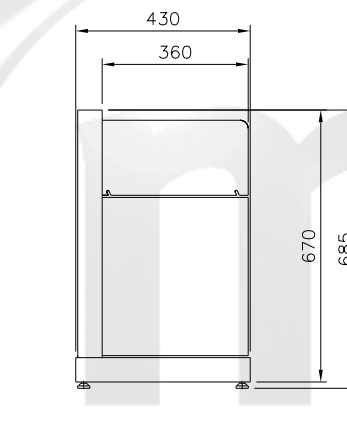

MODELO A 2 CARAS

MODELO A 1 CARA

Mesa de cuentos Neruda, totalmente metálica, formada por pies soporte invertido, travesaño, estante recto con cartelas divisorias y cajón fijo expositor.

Puede ser a una o a dos caras.

Opcional, ruedas giratorias con freno.

Medidas

MODELO A 2 CARAS

MODELO A 1 CARA