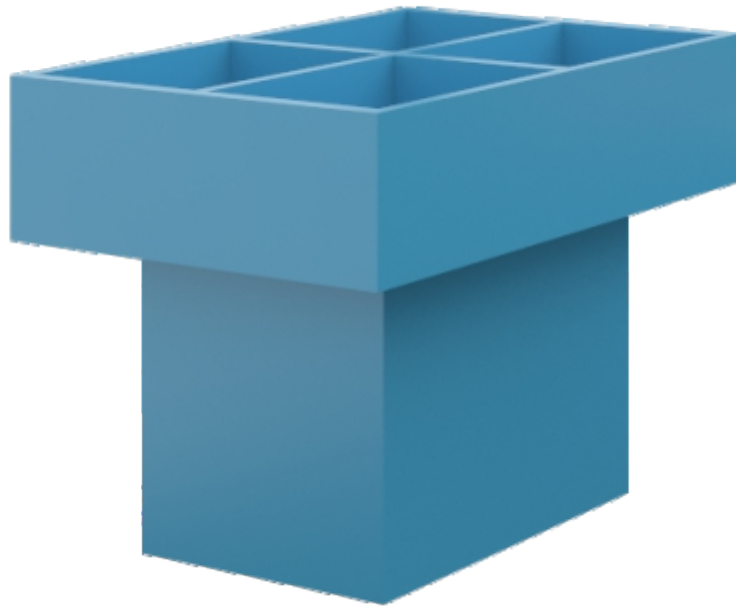

Mueble fabricado en tablero de aglomerado de 19mm recubierto en estratificado de alta presión con cantos en PVC.

Tiene 4 divisiones en la parte superior con goma antideslizante en el fondo para evitar que los libros resbalen.

Opcional: puede llevar ruedas ocultas.

Medidas

VISTA SUPERIOR

SECCION