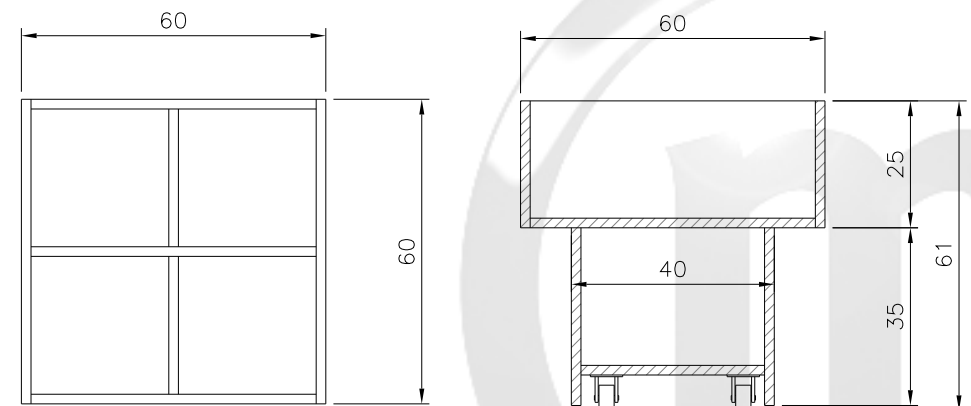

Mueble fabricado en tablero de aglomerado de 19mm recubierto en estratificado de alta presión con cantos en PVC.

Tiene 4 divisiones en la parte superior con goma antideslizante en el fondo para evitar que los libros resbalen.

Opcional: puede llevar ruedas ocultas.

Medidas

VISTA SUPERIOR

SECCION