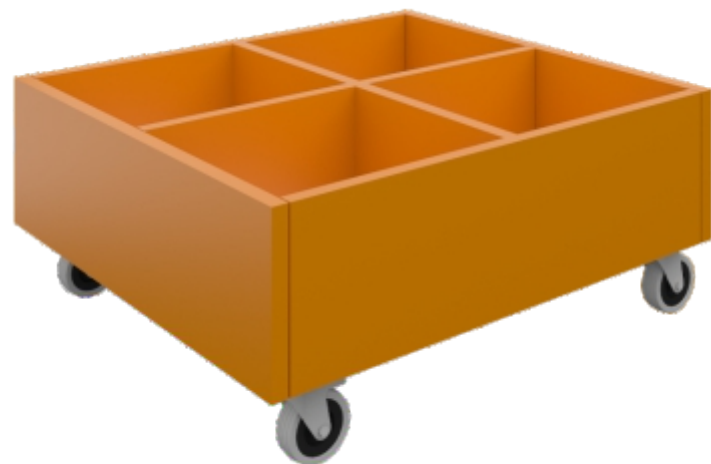

Mueble fabricado en tablero de aglomerado de 19mm recubierto en estratificado de alta presión con cantos en PVC.

En el fondo de los compartimentos lleva goma anti deslizante para evitar que los libros resbalen.

Incluye cuatro ruedas giratorias con freno.