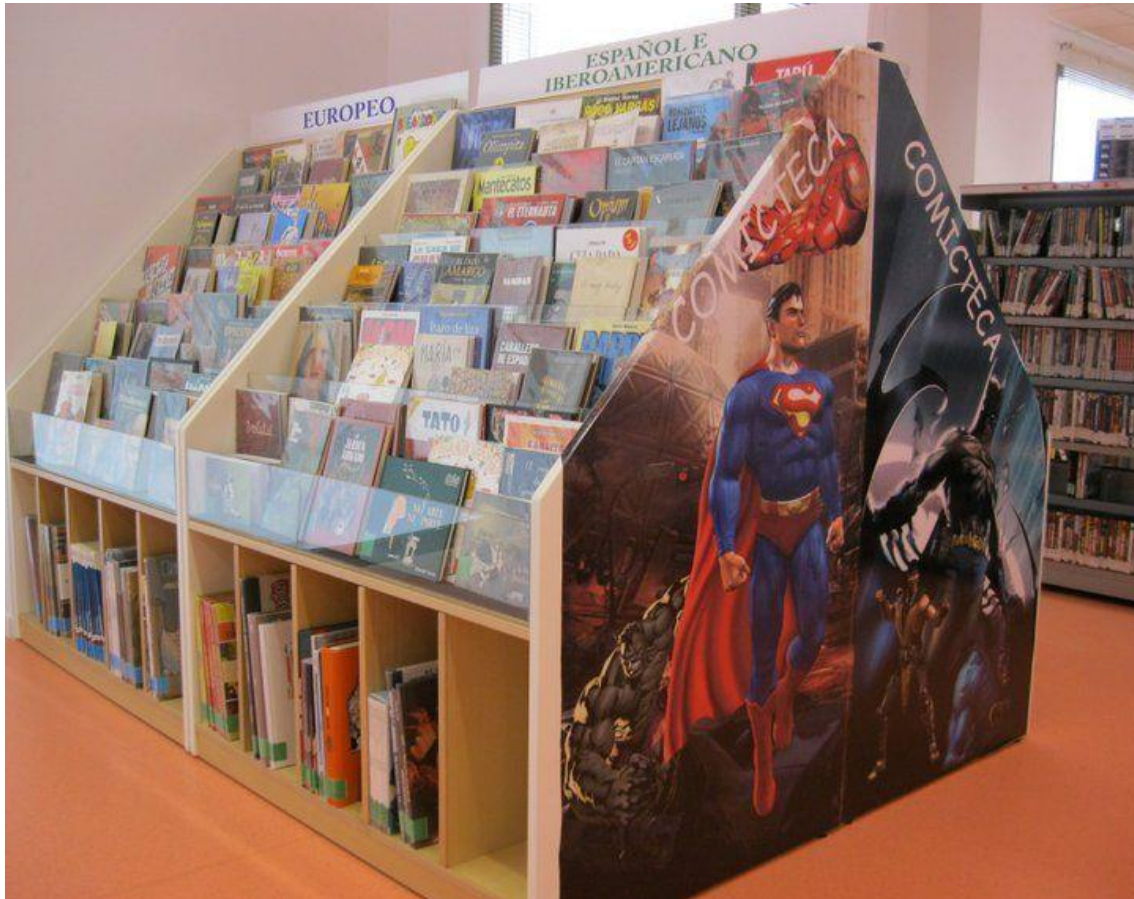

EXPOSITOR PARA CÓMICS FRENTE METACRILATO:

Mueble expositor de cómics piramidal, fabricado en tablero

de bilaminado color a elegir entre blanco, gris o haya con trasera y tabicas de separación en la parte baja posibles en otros colores. De 120 cm x 150 cm. x 80 cm (Ancho/Alto/fondo).

A una cara, cuenta con cinco escalones para exposición, con goma estriada en el interior para evitar el deslizamiento de los cómics y frontales en metacrilato de 16 cm de alto x 8 mm de grueso, con esquinas redondeadas. Huevo libre entre compartimentos de 16 cm.

Capacidad aproximada de almacenaje de 180-200 cómics por mueble:

EXPOSITOR PARA CÓMICS ADULTO:

Expositor de cómics pequeño, de 98x90x40 cm. (alto/ancho/fondo) Altura modificada para que quede justo al ras de la siguiente planta. Puede ir en blanco, gris, haya, verde, azul, rojo y naranja (otros colores consultar). Capacidad aproximada de almacenaje de 60-70 cómics por mueble.