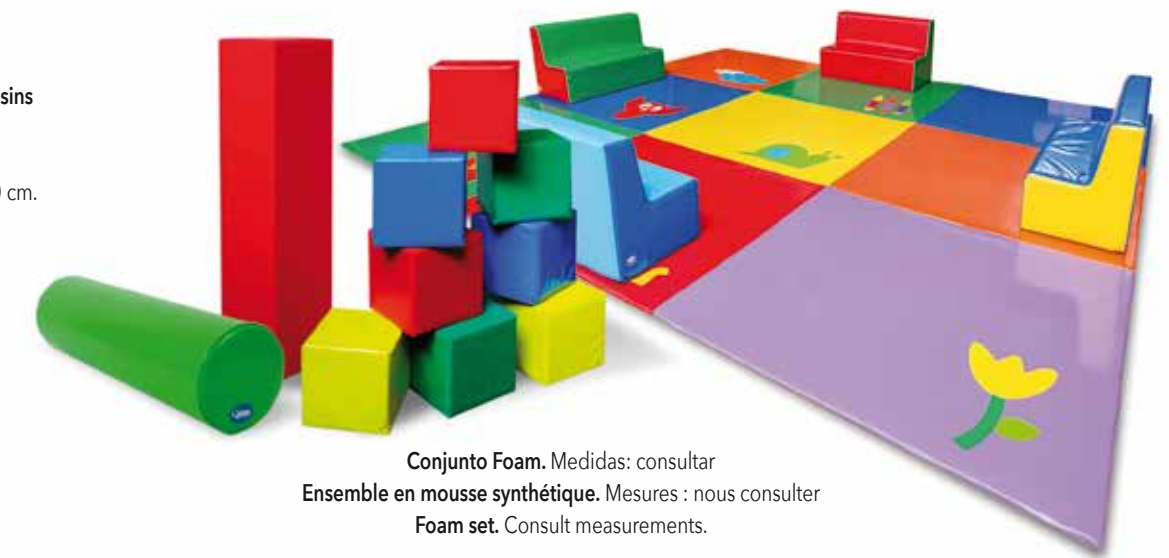

Expositor infantil Lorca
Medidas: 69x69 cm.
Alto (con ruedas): 3 alturas 149 cm.
2 alturas 112 cm.
Présentoir à livres pour enfant Lorca
Mesures : 69x69 cm.
Hauteur avec roulettes : 149 cm. (3)
112 cm. (2)
Lorca children display stand
Measurements: 69x69 cm.
Height with wheels 149 cm. (3)
112 cm. (2)

Mesa infantil. Medidas: Ø100 / Ø120 cm. Alturas: 67 y 62 cm.
Table pour enfants. Mesures : Ø100 / Ø120 cm. Hauteur : 67et 62 cm.
Children's table. Measurements: Ø100 / Ø120 cm. Heights: 67 and 62 cm.

Mesa margarita. Medidas: Ø120. Altura infantil 62cm
Table marguerite
Mesures : Ø120cm , Hauteur pour enfant 62 cm.
Daisy table. Measurements: Ø120, Child height 62cm.

Mesa ovalada con buc de cuentos.
Medidas: 180x110x60 cm.
Table ovale avec compartiments pour albums.
Mesures : 180x110x60 cm.
Oval table with storage container for tales. Measurements: 180x110x60 cm.

Carro vertical para cojines
Medidas: 40x40x110 cm.
Chariot vertical porte-coussins
Mesures : 40x40x110 cm.
Vertical cart for cushions
Measurements: 40x40x110 cm.